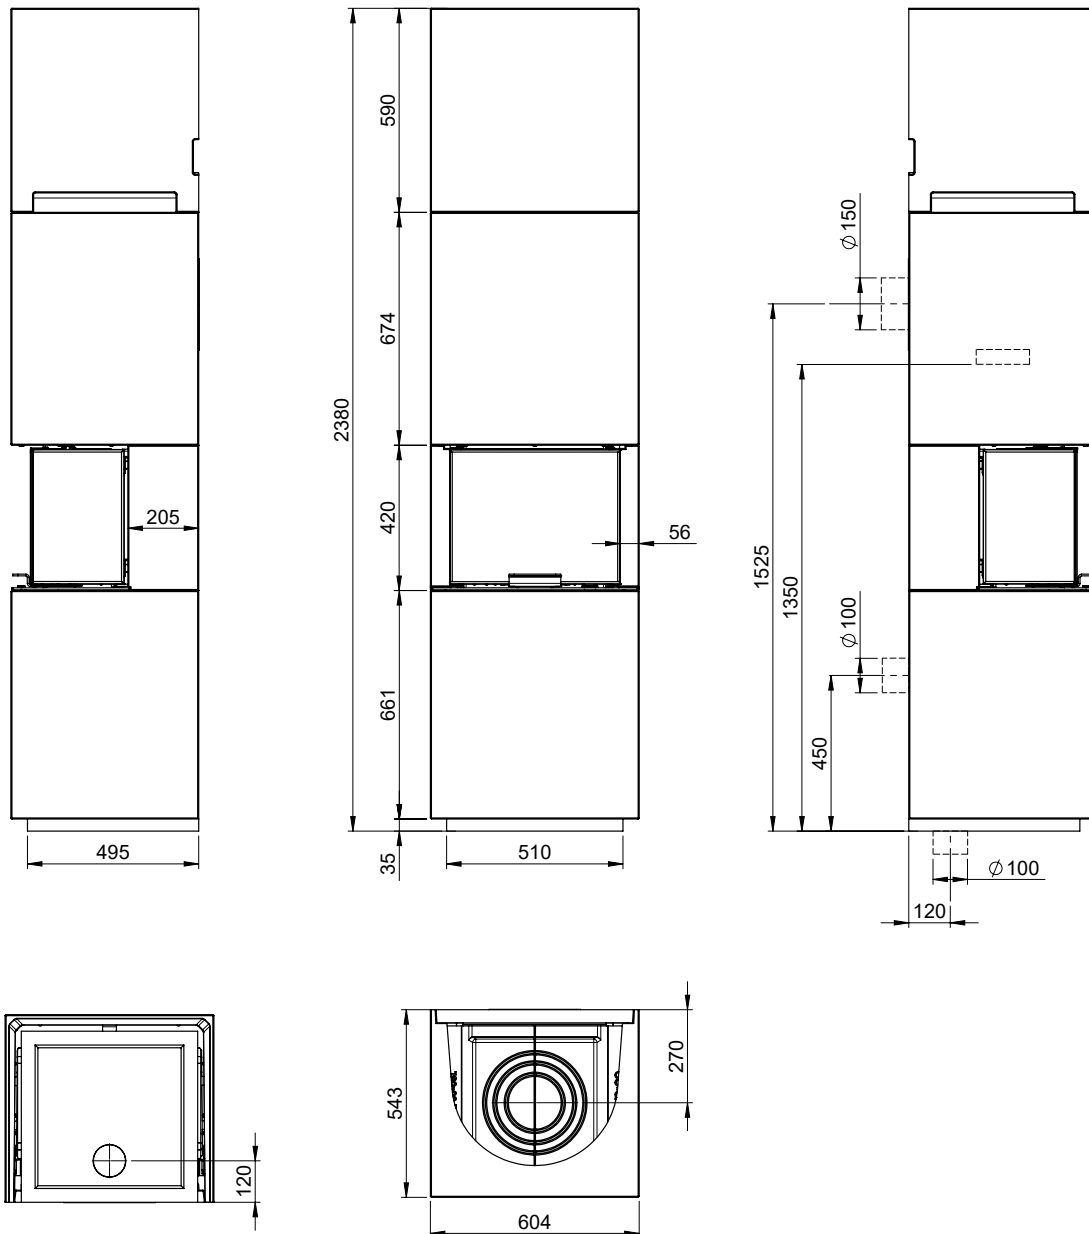

Measurements

CAPRI HIGH / CAPRI HIGH IR

Nordpeis

CAPRI HIGH / CAPRI HIGH IR / Q-24UL = MM / AIR / CHIMNEY

Capri High Q-24UL = mm / air / chimney

Capri High extension part