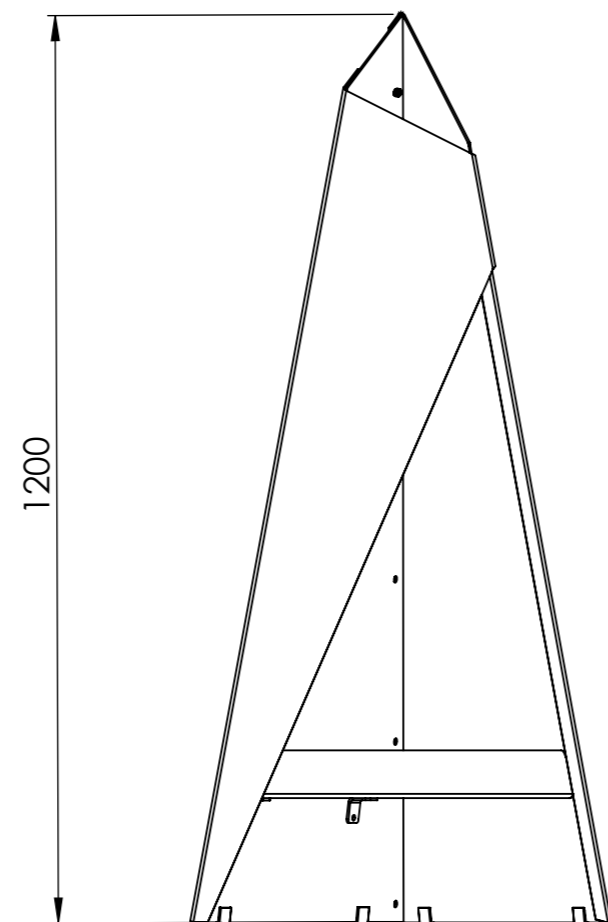

Serie	Tipi
Number	8104-0004, 8104-0003, 8104-0004
Description	960 mm/ 1200 mm/ 1470 mm

**Tipi 960**

**Tipi 1200**

**Tipi 1470**

**Heta Tipi 1470 Grill  
5032-0030**

**Only for Tipi 1470**