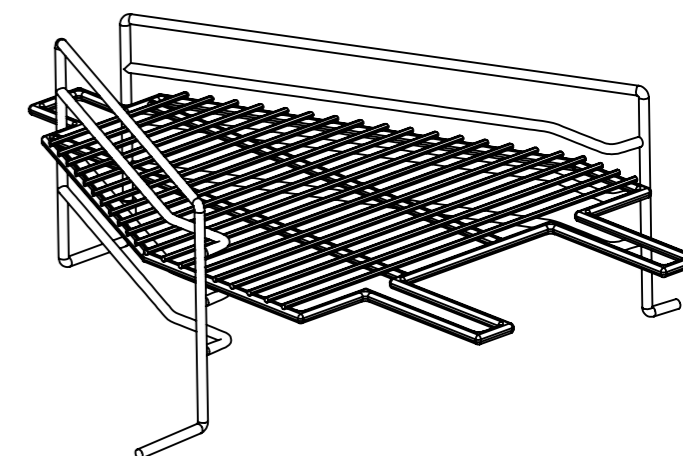

Serie	Tipi
Number	8104-0004, 8104-0003, 8104-0004
Description	960 mm/ 1200 mm/ 1470 mm

**Tipi 960**

**Tipi 1200**

**Tipi 1470**

**Heta Tipi 1470 Grill  
5032-0030**

**Only for Tipi 1470**