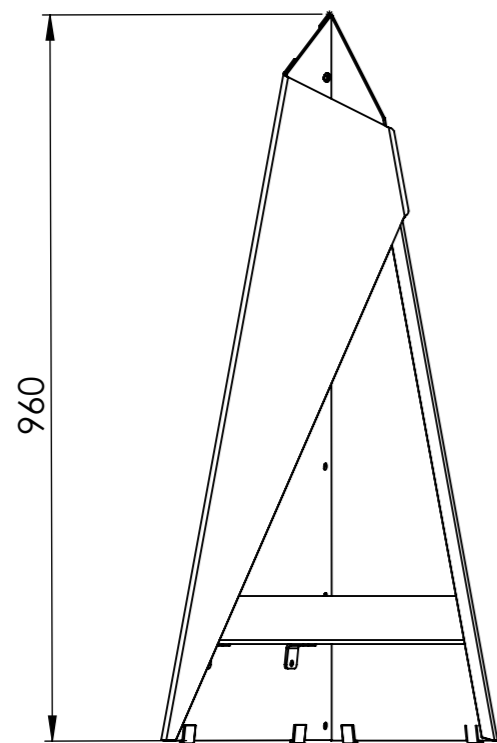

Serie	Tipi
Number	8104-0004, 8104-0003, 8104-0004
Description	960 mm/ 1200 mm/ 1470 mm

**Tipi 960**

**Tipi 1200**

**Tipi 1470**

**Heta Tipi 1470 Grill  
5032-0030**

**Only for Tipi 1470**