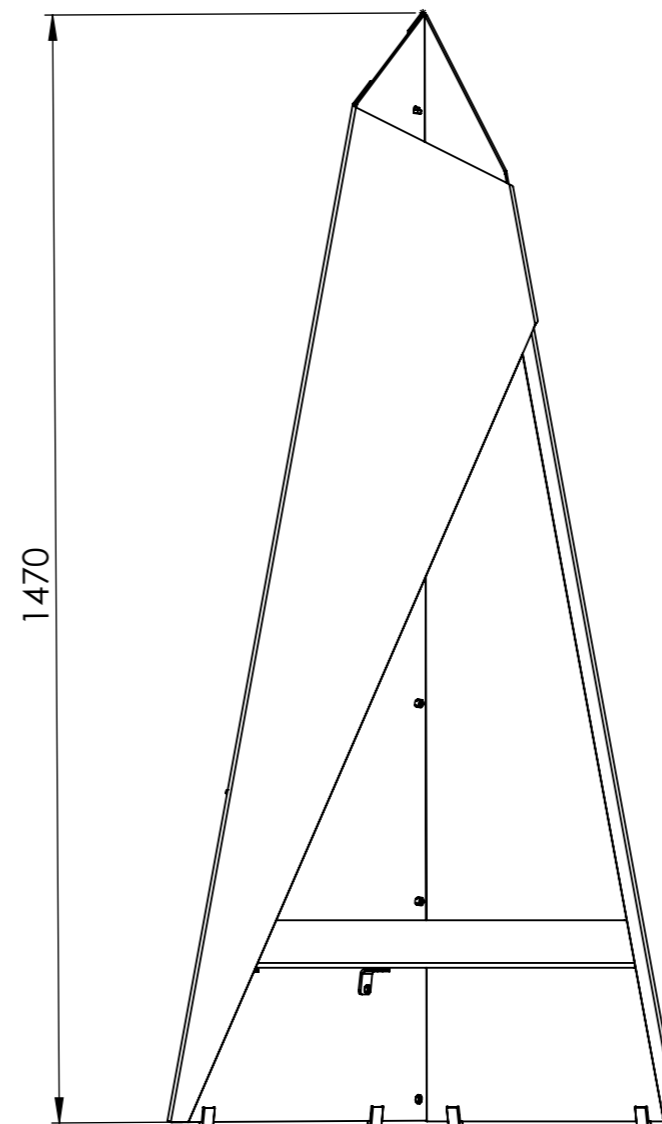

Serie	Tipi
Number	8104-0004, 8104-0003, 8104-0004
Description	960 mm/ 1200 mm/ 1470 mm

**Tipi 960**

**Tipi 1200**

**Tipi 1470**

**Heta Tipi 1470 Grill  
5032-0030**

**Only for Tipi 1470**