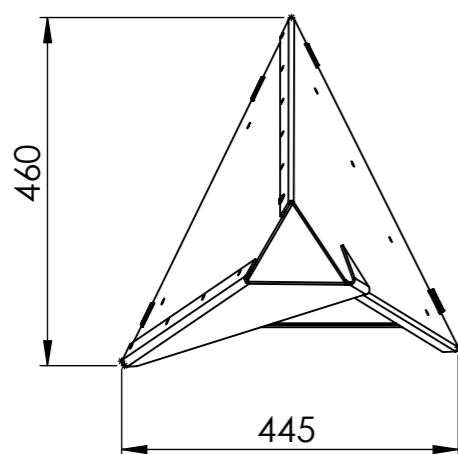

Serie	Tipi
Number	8104-0004, 8104-0003, 8104-0004
Description	960 mm/ 1200 mm/ 1470 mm

**Tipi 960**

**Tipi 1200**

**Tipi 1470**

**Heta Tipi 1470 Grill  
5032-0030**

**Only for Tipi 1470**