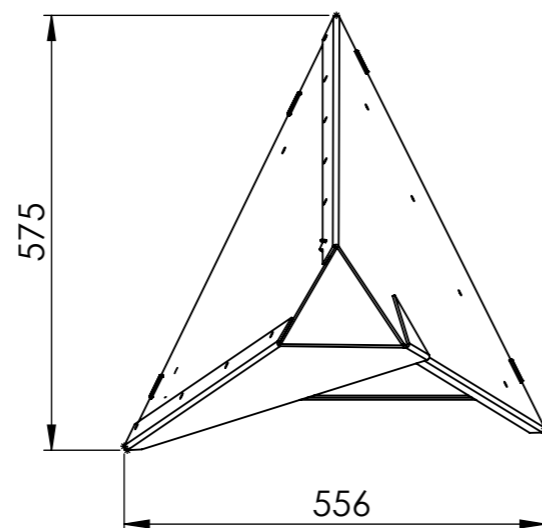

Serie	Tipi
Number	8104-0004, 8104-0003, 8104-0004
Description	960 mm/ 1200 mm/ 1470 mm

**Tipi 960**

**Tipi 1200**

**Tipi 1470**

**Heta Tipi 1470 Grill  
5032-0030**

**Only for Tipi 1470**