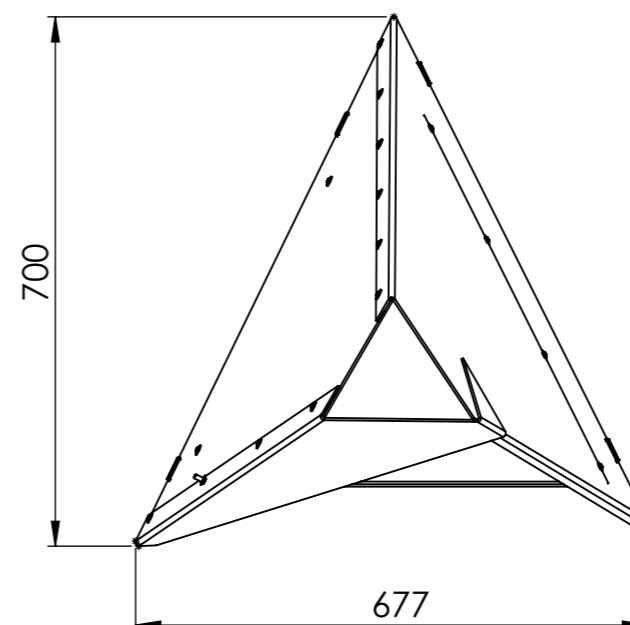

Serie	Tipi
Number	8104-0004, 8104-0003, 8104-0004
Description	960 mm/ 1200 mm/ 1470 mm

**Tipi 960**

**Tipi 1200**

**Tipi 1470**

**Heta Tipi 1470 Grill  
5032-0030**

**Only for Tipi 1470**