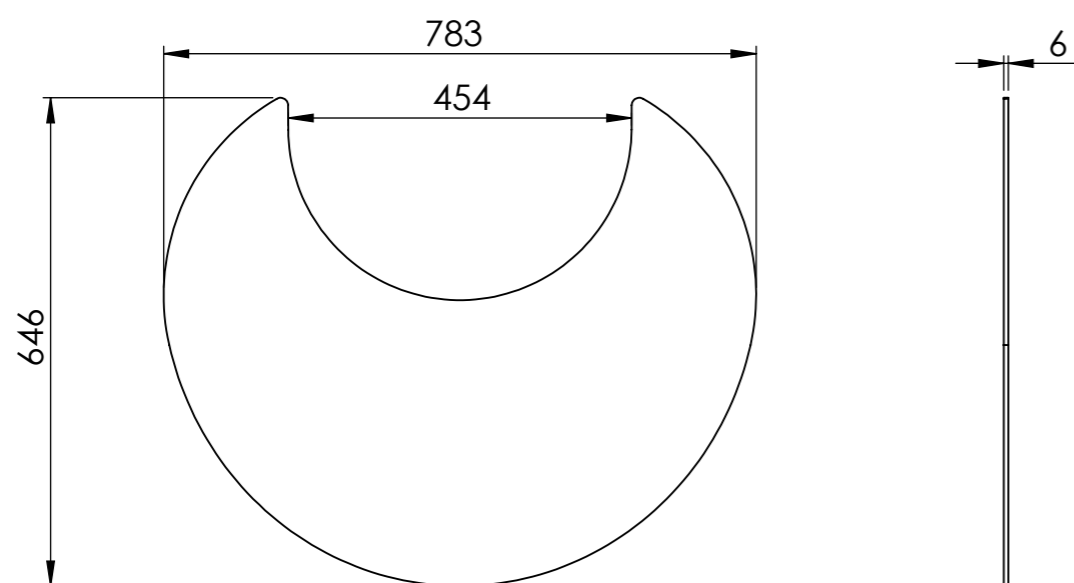

Scan-Line 7B (Log Store)

Scan-Line Green 150

Scan-Line Green 250

Scan-Line Green 300

Serie	Floorpad
Description	Scan-Line serie

(3535-0102)
Classic universal

Serie	Floorpad
Description	Scan-Line serie

(3535-0104)
Modern Universal

(3535-0105)
Scan-Line 1000

Serie	Floorpad
Description	Scan-Line serie

**(0021-014465)
Scan-Line 900**

**(3535-0103)
Scan-Line 8**

**(0021-014873)
Scan-Line 900**

**(1013-011481)
Scan-Line 8**

Serie	Floorpad
Description	Icon-Line serie