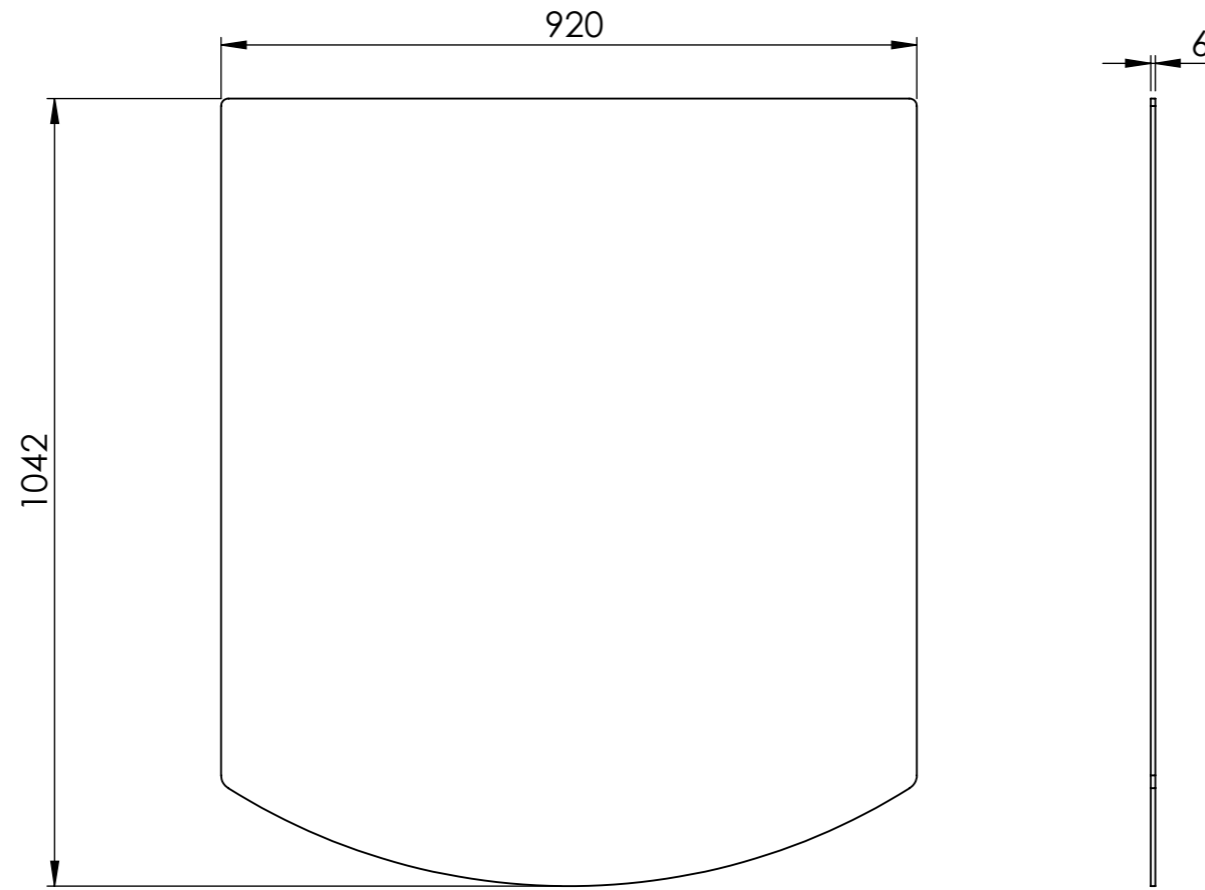

Scan-Line 7B (Log Store)

Scan-Line Green 150

Scan-Line Green 250

Scan-Line Green 300

Serie	Floorpad
Description	Scan-Line serie

(3535-0102)
Classic universal

Serie	Floorpad
Description	Scan-Line serie

(3535-0104)
Modern Universal

(3535-0105)
Scan-Line 1000

Serie	Floorpad
Description	Scan-Line serie

**(0021-014465)
Scan-Line 900**

**(3535-0103)
Scan-Line 8**

**(0021-014873)
Scan-Line 900**

**(1013-011481)
Scan-Line 8**

Serie	Floorpad
Description	Icon-Line serie