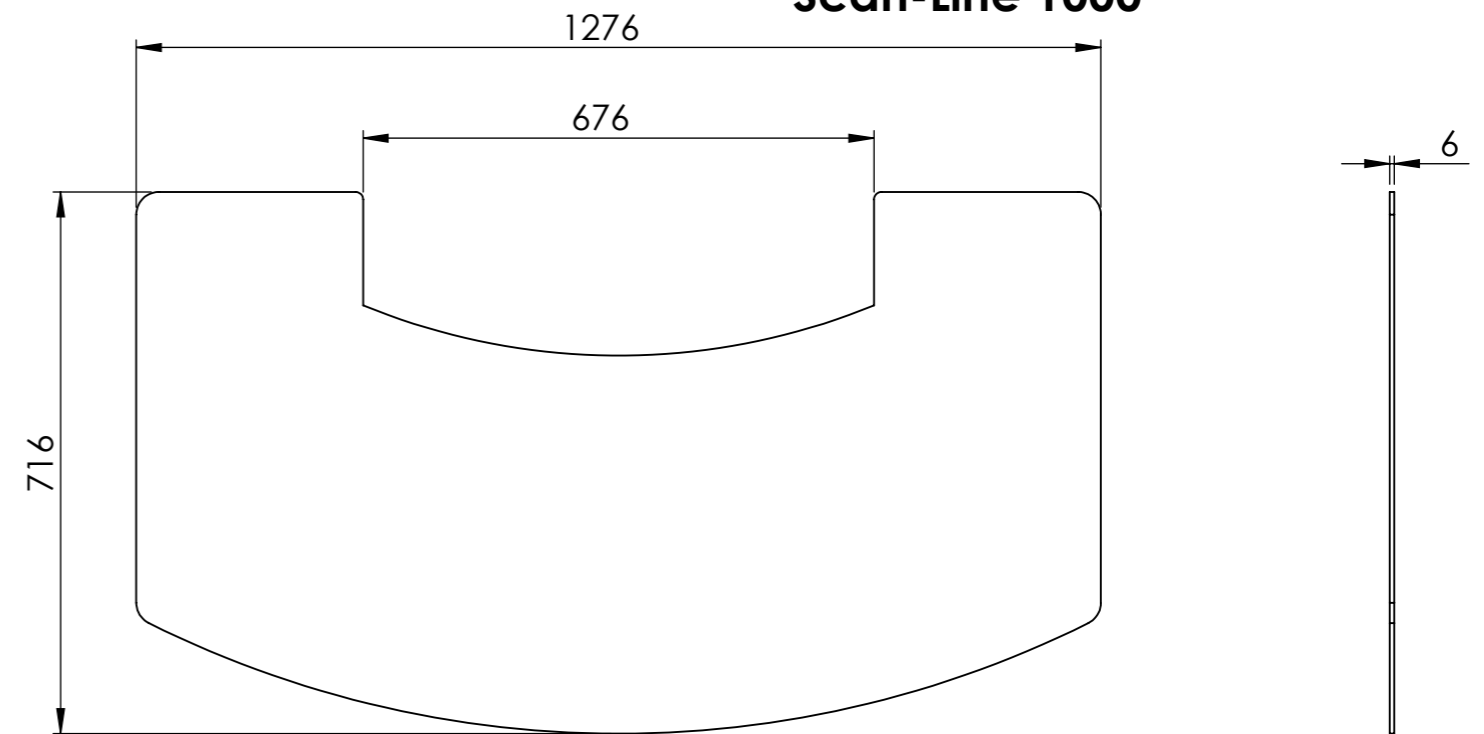

Scan-Line 7B (Log Store)

Scan-Line Green 150

Scan-Line Green 250

Scan-Line Green 300

Serie	Floorpad
Description	Scan-Line serie

(3535-0102)
Classic universal

Serie	Floorpad
Description	Scan-Line serie

(3535-0104)
Modern Universal

(3535-0105)
Scan-Line 1000

Serie	Floorpad
Description	Scan-Line serie

**(0021-014465)
Scan-Line 900**

**(3535-0103)
Scan-Line 8**

**(0021-014873)
Scan-Line 900**

**(1013-011481)
Scan-Line 8**

Serie	Floorpad
Description	Icon-Line serie